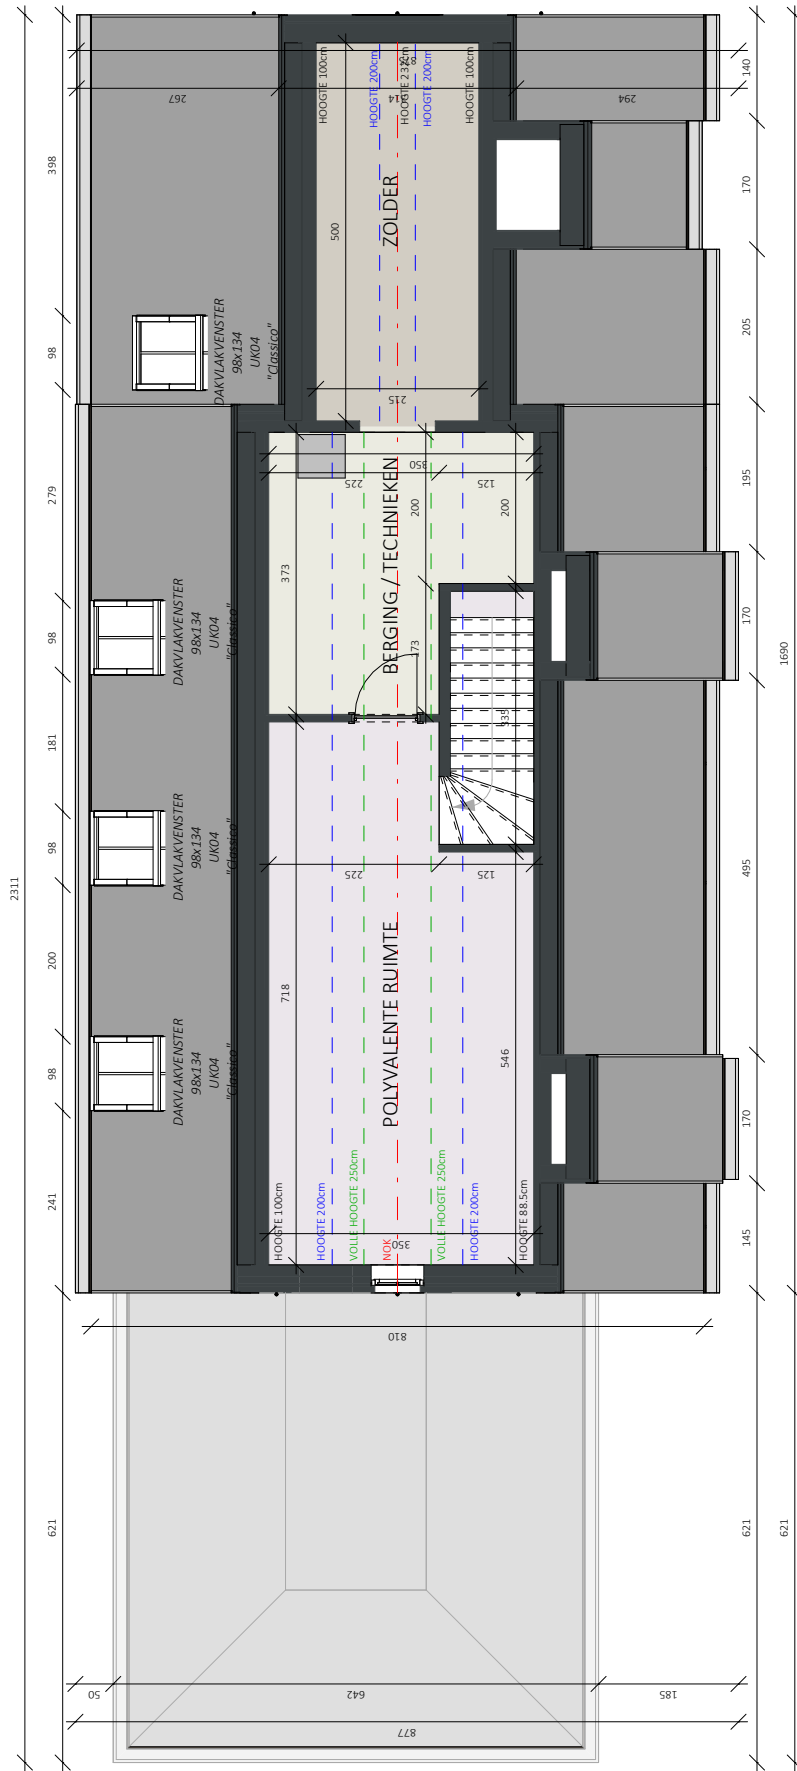

2e VERDIEPING WONING 4

0 1 2 3 4 5m
Schaal 1/100

Bouwplaats: Langevelddreef
9840 Nazareth -De Pinte

Opp. Perceel: 729 m²

Bouwheer
.danneels
WE BUILD PEOPLE HAPPY
Sint-Baafskerkstraat 1 8200 Sint-Andries

Architect
berkeinarchitects
Bellemeestraat 50 9880 Aalter