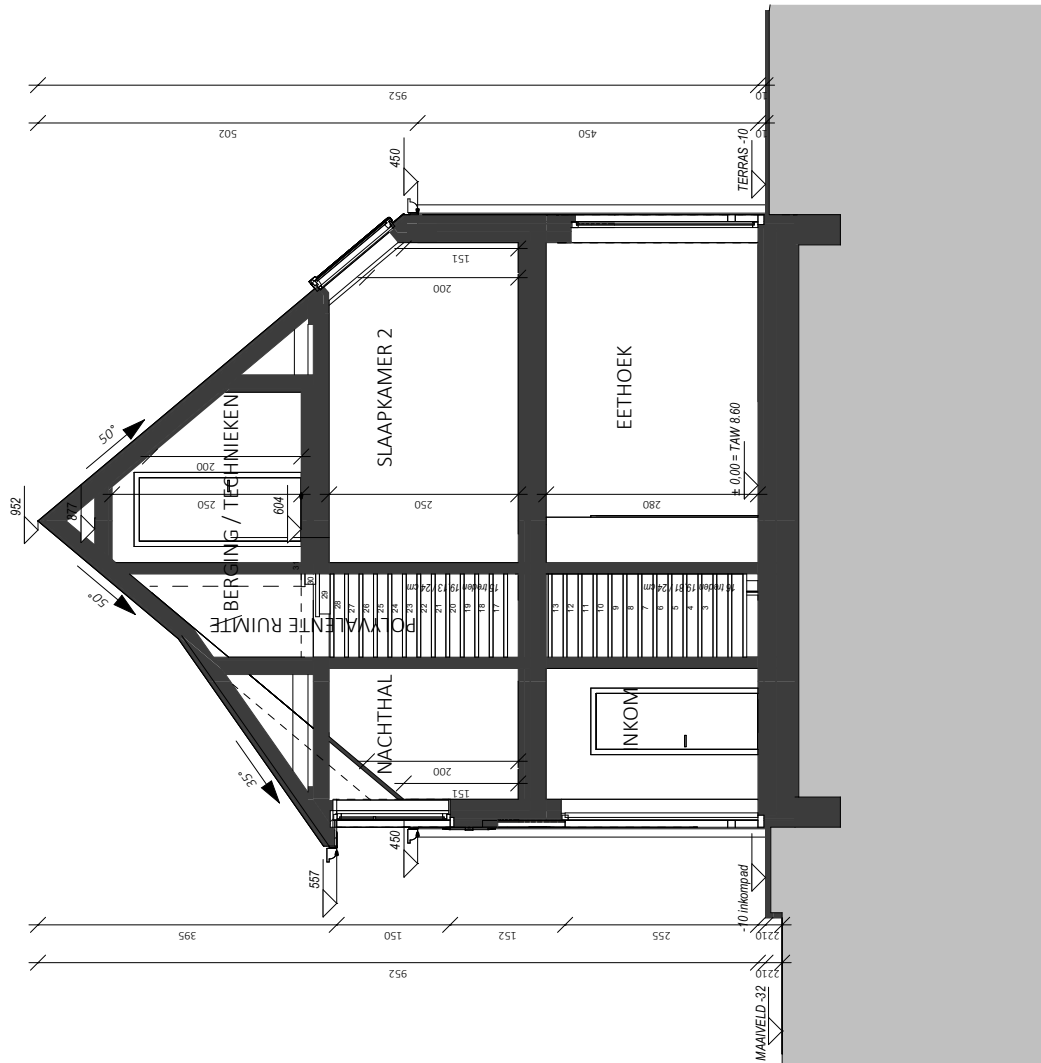

DOORSNEDE WONING 4

0 1 2 3 4 5m
Schaal 1/100

Bouwplaats: Langevelddreef
9840 Nazareth -De Pinte

Opp. Perceel: 729 m²

Bouwheer
.danneels
WE BUILD PEOPLE HAPPY
Sint-Baafskerstraat 1 8200 Sint-Andries

Architect
berkenarchitects
Bellestraat 50 9880 Aalter