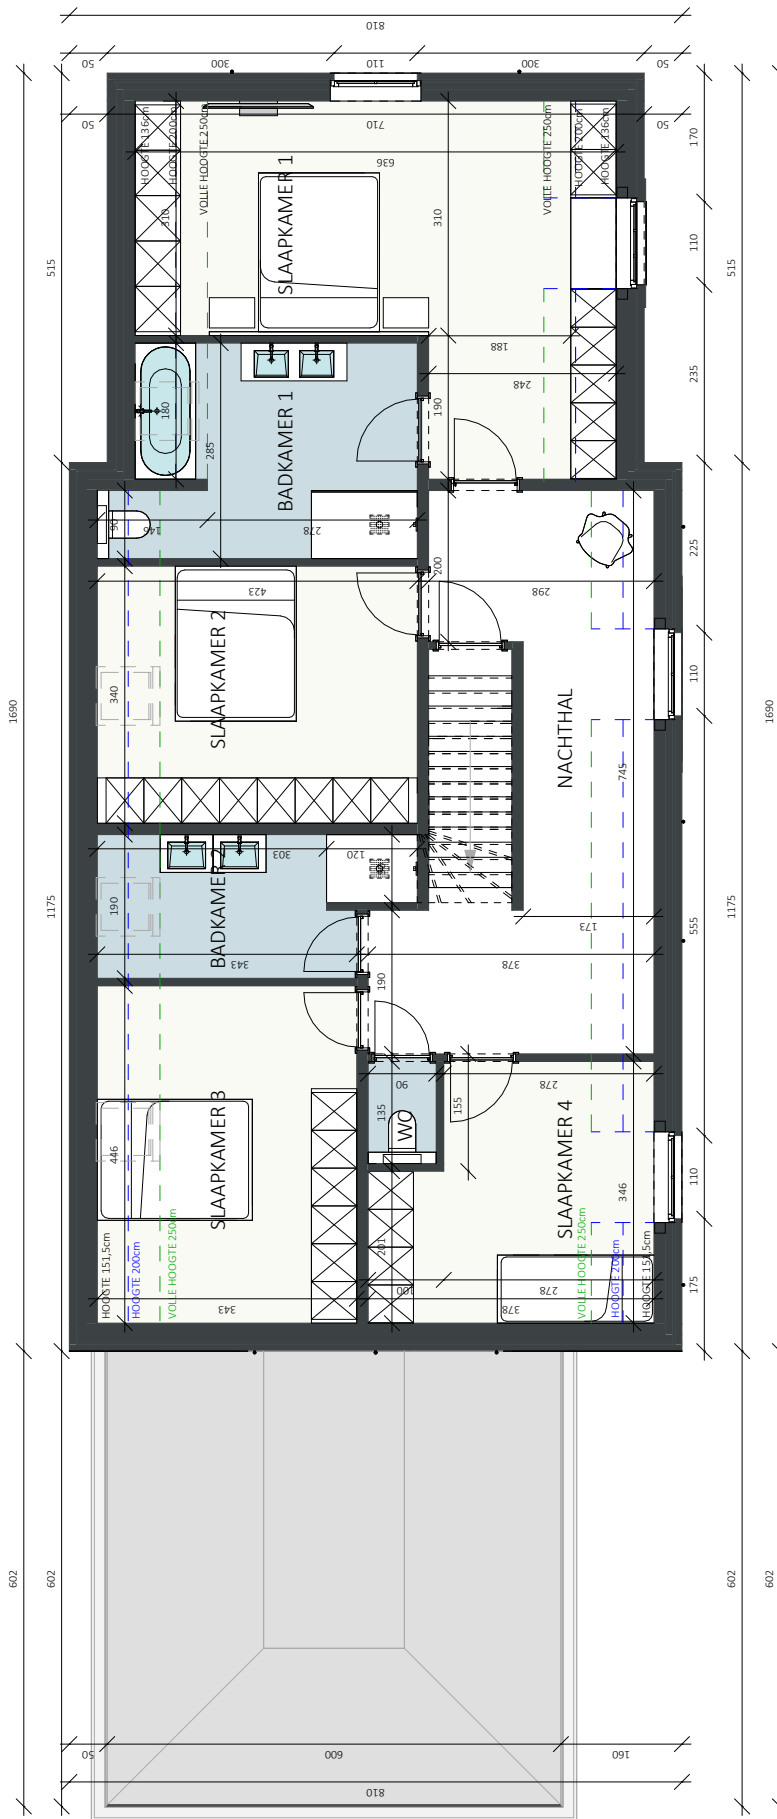

1e VERDIEPING WONING 4

Bouwplaats: Langevelddreef
9840 Nazareth -De Pinte

Opp. Perceel: 729 m²

Bouwheer
.danneels
WE BUILD PEOPLE HAPPY
Sint-Baafskerkstraat 1 8200 Sint-Andries

Architect
berkeinarhitects
Bellemeestraat 50 9880 Aalter