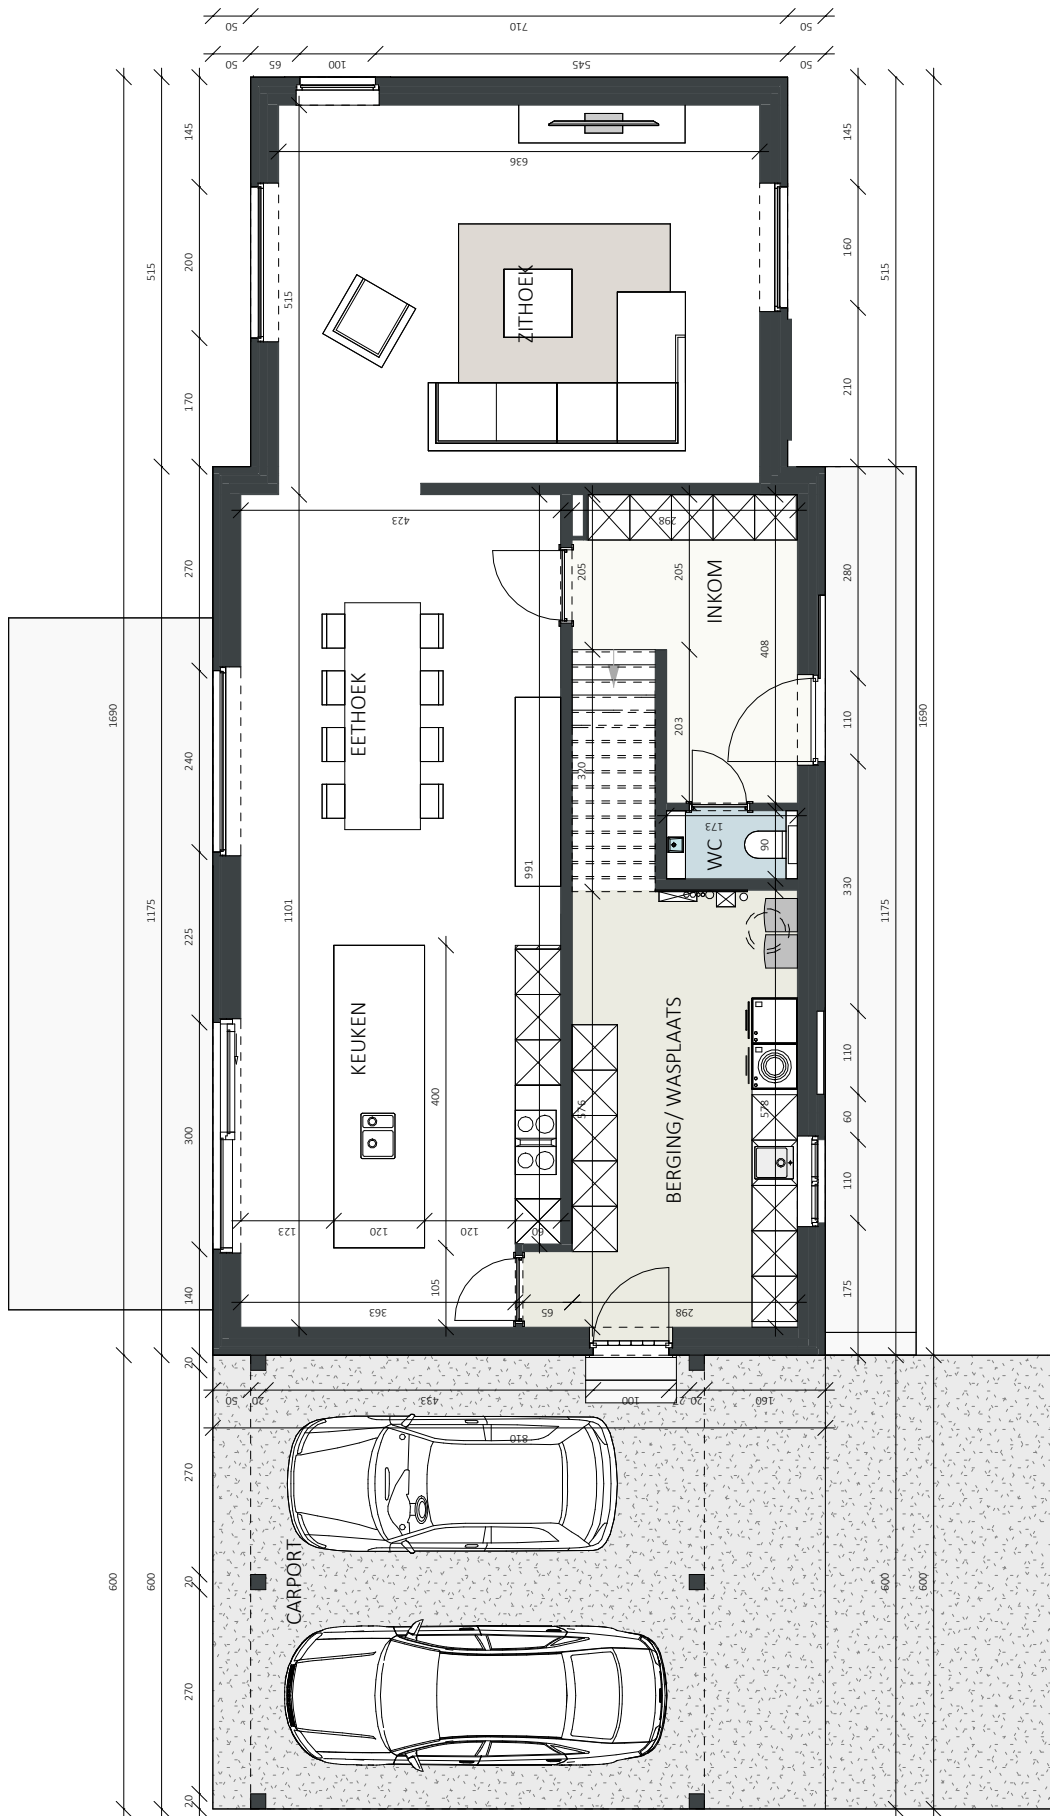

## INPLANTINGSPLAN WONING 4

**Bouwplaats:** Langevelddreef  
 9840 Nazareth -De Pinte

**Opp. Perceel:** 729 m<sup>2</sup>

Bouwheer  
**.danneels**  
 WE BUILD PEOPLE HAPPY  
 Sint-Baafskerkstraat 1 8200 Sint-Andries

## GELIJKVLOERS WONING 4

0 1 2 3 4 5m  
Schaal 1/100

**Bouwplaats:** Langevelddreef  
9840 Nazareth -De Pinte

**Opp. Perceel:** 729 m<sup>2</sup>

Bouwheer  
**.danneels**  
WE BUILD PEOPLE HAPPY  
Sint-Baafskerkstraat 1 8200 Sint-Andries